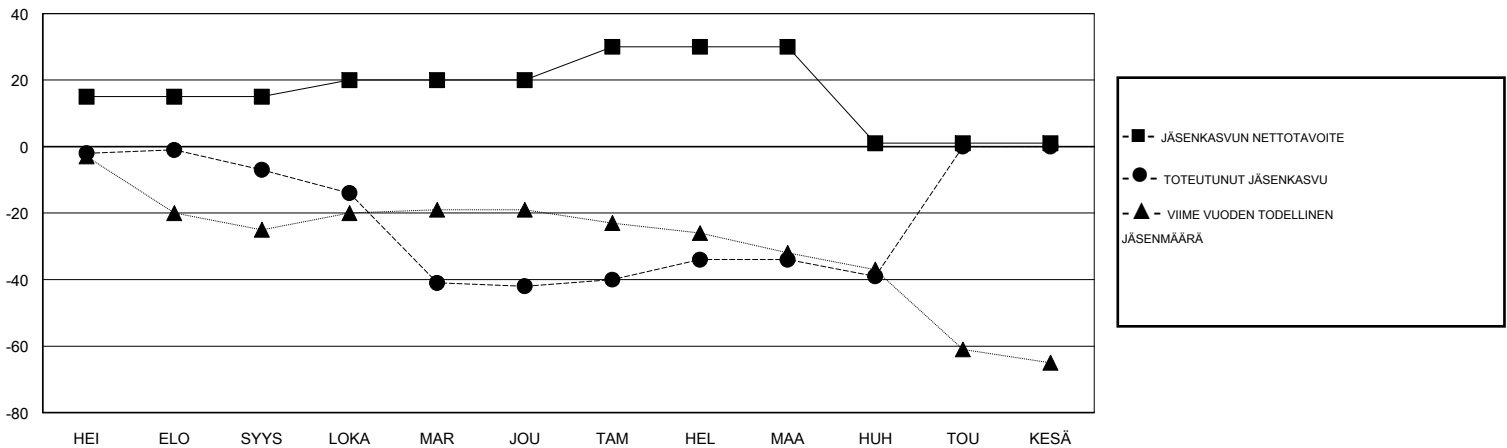

MONTHLY MEMBERSHIP PROGRESS REPORT

District 107 B

Results as of: 04/30/2018

GMT: ANTTI FORSELL

SIJAINI FINLAND

GMT VAALIPIIRI

Klubit				jäsentä			
TULOKSET 2017-2018				TULOKSET 2017-2018			
NELJÄNNES	UUDEN KLUBIN TAVOITE	UUDET KLUBIT	LOPETETUT KLUBIT	NELJÄNNES	JÄSENKASVUN NETTOTAVOITE	TOTEUTUNUT JÄSENKASVU	POISTETUT JÄSENET (mukaan lukien siirrot)
HEI/ELO/SYYS	0	0	0	HEI/ELO/SYYS	15	14	20
LOKA/MAR/JOU	0	0	2	LOKA/MAR/JOU	5	10	44
TAM/HEL/MAA	1	0	0	TAM/HEL/MAA	10	22	13
HUH/TOU/KESÄ	0	0	0	HUH/TOU/KESÄ	-29	4	9

TAVOITTEET JA UUDET KLUBIT, KUMULATIIVINEN

TAVOITTEET JA JÄSENET, KUMULATIIVINEN

LAKKAUTETUT KLUBIT: 2

24 CLUBS OF 50 LISÄNNYT YHDEN TAI USEAMMAN UUTTA JÄSENTÄ

SUKUPUOLIJAKAUMA

MIES 840 (77.78%)
NAINEN 240 (22.22%)