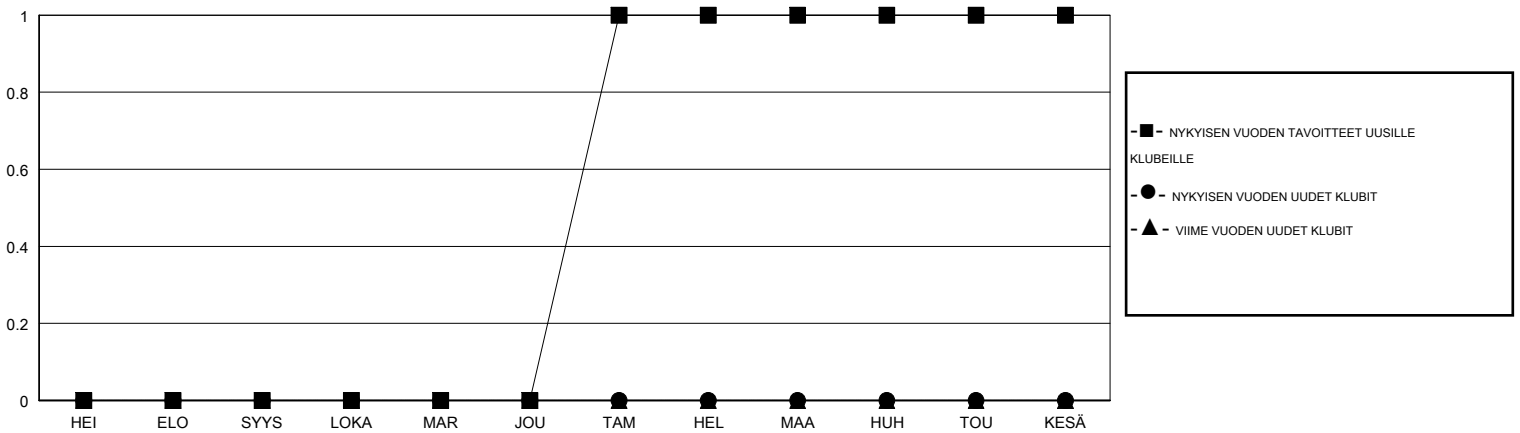

MONTHLY MEMBERSHIP PROGRESS REPORT

District 107 B

Results as of: 04/30/2018

GMT: ANTTI FORSELL

SIJAINI FINLAND

GMT VAALIPIIRI

Klubit				jäsentä			
TULOKSET 2017-2018				TULOKSET 2017-2018			
NELJÄNNES	UUDEN KLUBIN TAVOITE	UUDET KLUBIT	LOPETETUT KLUBIT	NELJÄNNES	JÄSENKASVUN NETTOTAVOITE	TOTEUTUNUT JÄSENKASVU	POISTETUT JÄSENET (mukaan lukien siirrot)
HEI/ELO/SYYS	0	0	0	HEI/ELO/SYYS	15	14	20
LOKA/MAR/JOU	0	0	2	LOKA/MAR/JOU	5	10	44
TAM/HEL/MAA	1	0	0	TAM/HEL/MAA	10	22	13
HUH/TOU/KESÄ	0	0	0	HUH/TOU/KESÄ	-29	4	9

TAVOITTEET JA UUDET KLUBIT, KUMULATIIVINEN

TAVOITTEET JA JÄSENET, KUMULATIIVINEN

LAKKAUTETUT KLUBIT: 2

24 CLUBS OF 50 LISÄNNYT YHDEN TAI USEAMMAN UUTTA JÄSENTÄ

SUKUPUOLIJAKAUMA

MIES 840 (77.78%)
NAINEN 240 (22.22%)